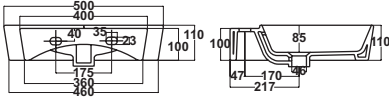

OCEANO 50

Lavabo
Wash basin
Lavabo

30328