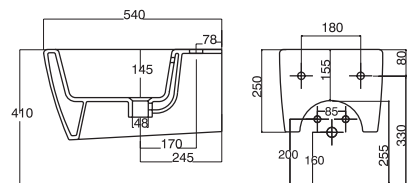

30330

Vaso scarico terra/parete
WC bowl floor/wall trap
Inodoro salida H/V

30331

WHITE

Bidet
Bidet
Bidé

30332

Vaso sospeso
Wall hanging wc bowl
Inodoro suspendido

30333