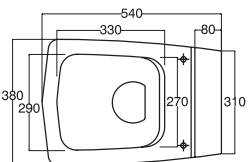

30330

Vaso scarico terra/parete
WC bowl floor/wall trap
Inodoro salida H/V

30331

WHITE

Bidet
Bidet
Bidé

30332

Vaso sospeso
Wall hanging wc bowl
Inodoro suspendido

30333