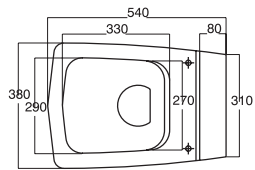

30330

Vaso scarico terra/parete
WC bowl floor/wall trap
Inodoro salida H/V

30331

WHITE

Bidet
Bidet
Bidé

30332

Vaso sospeso
Wall hanging wc bowl
Inodoro suspendido

30333