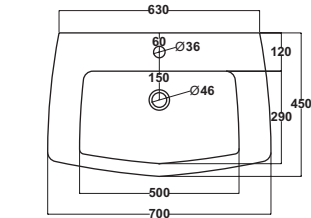

OCEANO 70

Lavabo
Wash basin
Lavabo

30329