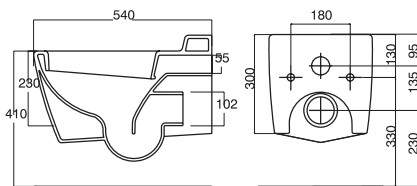

30330

Vaso scarico terra/parete
WC bowl floor/wall trap
Inodoro salida H/V

30331

WHITE

Bidet
Bidet
Bidé

30332

Vaso sospeso
Wall hanging wc bowl
Inodoro suspendido

30333