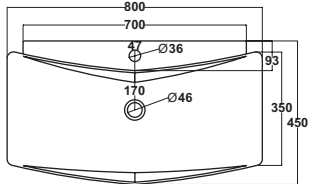

OCEANO 80

Lavabo
Wash basin
Lavabo

30330