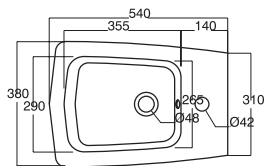

30330

Vaso scarico terra/parete
WC bowl floor/wall trap
Inodoro salida H/V

30331

WHITE

Bidet
Bidet
Bidé

30332

Vaso sospeso
Wall hanging wc bowl
Inodoro suspendido

30333