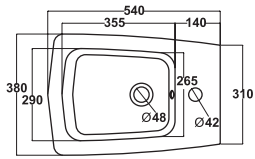

30330

Vaso scarico terra/parete
WC bowl floor/wall trap
Inodoro salida H/V

30331

WHITE

Bidet
Bidet
Bidé

30332

Vaso sospeso
Wall hanging wc bowl
Inodoro suspendido

30333