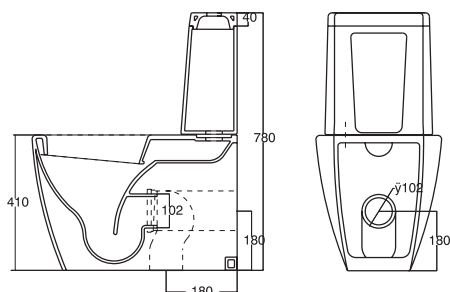

30330

Vaso scarico terra/parete
WC bowl floor/wall trap
Inodoro salida H/V

30331

WHITE

Bidet
Bidet
Bidé

30332

Vaso sospeso
Wall hanging wc bowl
Inodoro suspendido

30333

Bidet sospeso
Wall hanging bidet
Bidé suspendido

30334

MONOBLOCCO

Cassetta monoblocco
W.c. cistern monobloc
Tanque bajo

30425

Vaso monoblocco scarico S/P
W.c. bowl monobloc floor/wall trap
Inodoro para tanque bajo salida H/V