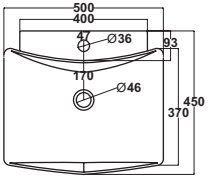

OCEANO 50

Lavabo
Wash basin
Lavabo

30328