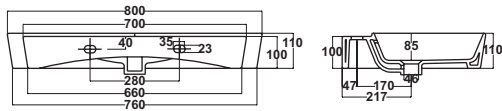

OCEANO 50

Lavabo
Wash basin
Lavabo

30328

OCEANO 70

Lavabo
Wash basin
Lavabo

30329

OCEANO 80

Lavabo
Wash basin
Lavabo

30330

Vaso scarico terra/parete
WC bowl floor/wall trap
Inodoro salida H/V

30331

WHITE

Bidet
Bidet
Bidé

30332

Vaso sospeso
Wall hanging wc bowl
Inodoro suspendido

30333