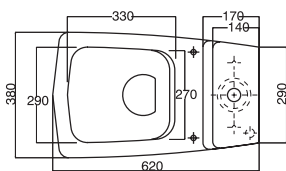

MONOBLOCCO

Cassetta monoblocco
W.c. cistern monobloc
Tanque bajo

30425