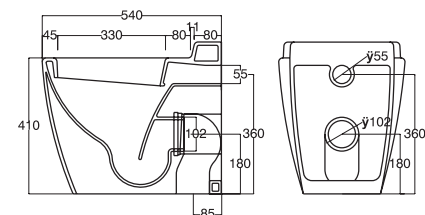

30330

Vaso scarico terra/parete
WC bowl floor/wall trap
Inodoro salida H/V

30331

WHITE

Bidet
Bidet
Bidé

30332

Vaso sospeso
Wall hanging wc bowl
Inodoro suspendido

30333

Bidet sospeso
Wall hanging bidet
Bidé suspendido

30334

MONOBLOCCO

Cassetta monoblocco
W.c. cistern monobloc
Tanque bajo

30425

Vaso monoblocco scarico S/P
W.c. bowl monobloc floor/wall trap
Inodoro para tanque bajo salida H/V