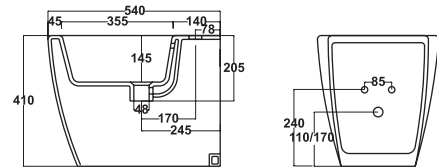

30330

Vaso scarico terra/parete
WC bowl floor/wall trap
Inodoro salida H/V

30331

WHITE

Bidet
Bidet
Bidé

30332

Vaso sospeso
Wall hanging wc bowl
Inodoro suspendido

30333

Bidet sospeso
Wall hanging bidet
Bidé suspendido

30334

MONOBLOCCO

Cassetta monoblocco
W.c. cistern monobloc
Tanque bajo

30425

Vaso monoblocco scarico S/P
W.c. bowl monobloc floor/wall trap
Inodoro para tanque bajo salida H/V