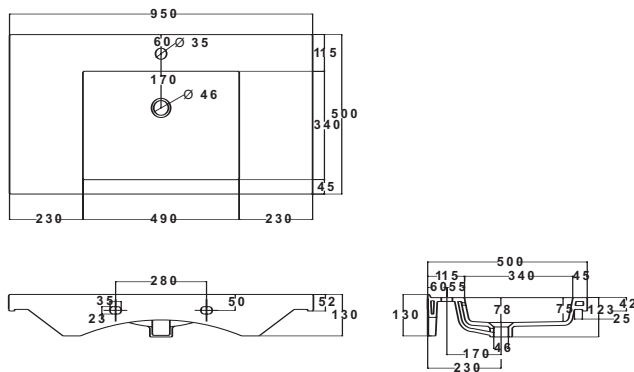

WHITE YELLOW GREEN

PASCAL 95

30110 30131 30132

KLOC 75

30109 30129 30130

KLOC 95

30114 30135 30136

KLOC 125 DUO