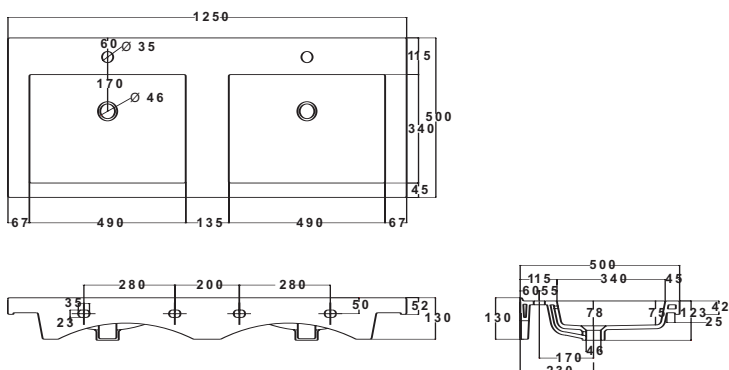

WHITE YELLOW GREEN

PASCAL 95

30110 30131 30132

KLOC 75

30109 30129 30130

KLOC 95

30114 30135 30136

KLOC 125 DUO