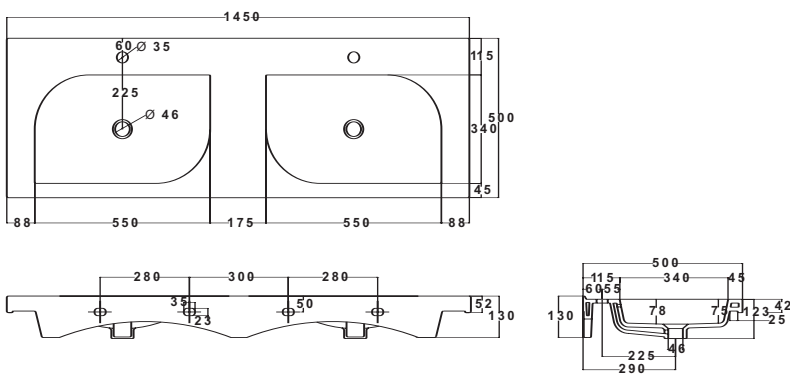

PLAY 145 DUO