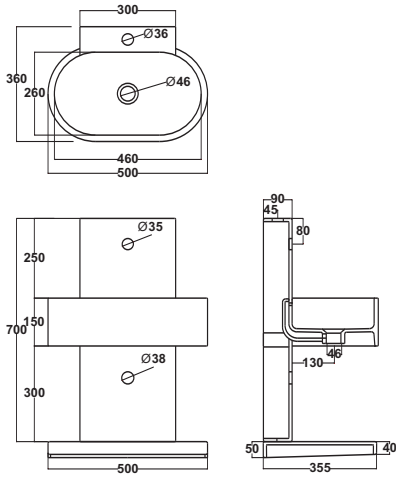

EASY SMALL SOLUTIONS

WHITE

LEMON

CHERRY

BLACK

30076

30303

30302

30301